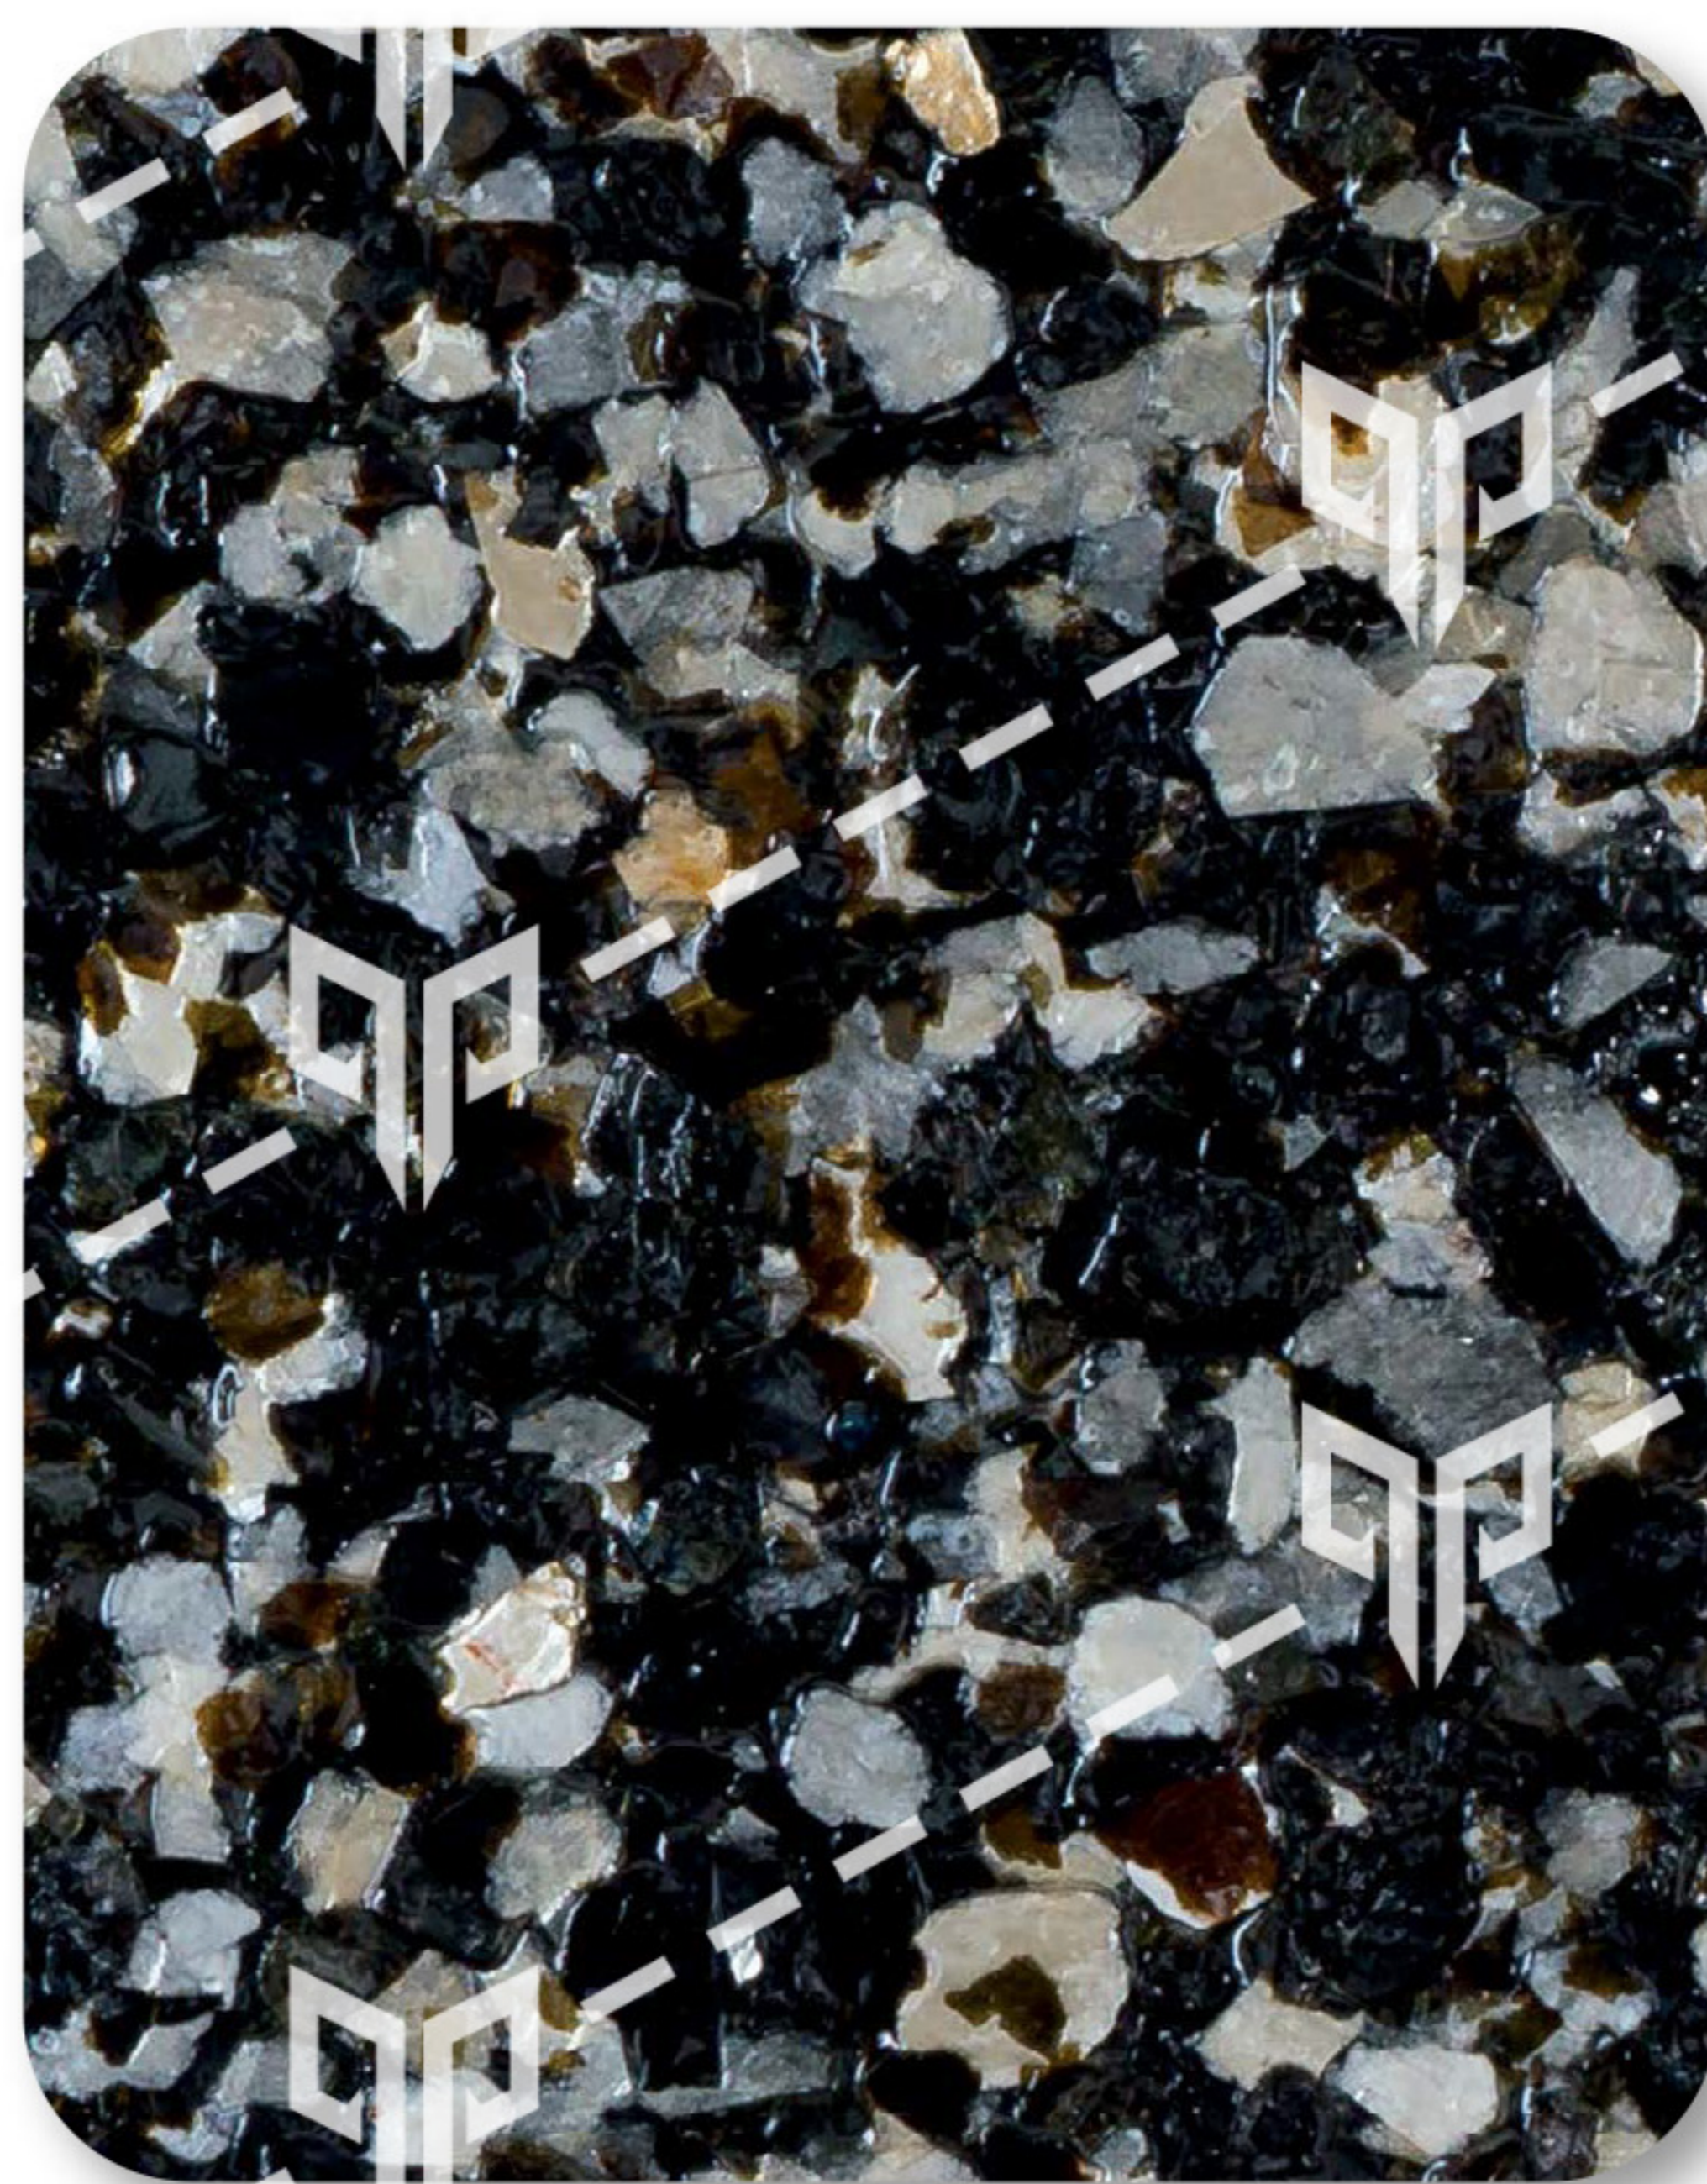

PRO POLISH

PRO FLAKE "Mica Series" Macro-1/4"

COLOR GUIDE

PFM-5001

PFM-5003

PFM-5006

PFM-5007

PFM-5008